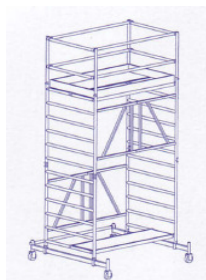

## Klappgerüst (neue Ausführung!)... Typ KL 20-20-08/17 und KL 32-20-08/17

...mit der  
grenzenlosen  
Vielfalt

**Typ KL 20-20-17** best. aus 2 Stück  
Typ KL 07-20-17, 1 Stück  
Verbindungsbühne und  
4 Stück Strebe 7,  
Arbeitsbühnenfläche  
B 1,80 x L 2,00 m,  
Gewicht 109 kg,  
Standhöhe 1,70 m

**Typ KL 32-20-17**  
best. aus 2 Stück Typ KL 13-20-17,  
1 Stück Verbindungsbühne und  
4 Stück Strebe 7,  
Arbeitsbühnenfläche  
B 3,00 x L 2,00 m,  
Gewicht 145 kg,  
Standhöhe 1,70 m

### Anwendungsbeispiele:

**Typ KL 13-20-36:**

- 1 x Klappgerüst (13-20-17)
- 1 x Klapprahmen kompl. (2-050106)
- 1 x Arbeitsbühne ohne Durchstieg (2-050101)
- 1 x Bordbrettsatz (2-050109)
- 2 x Fahrbalken 2,0 m (2-010209)
- 1 x Basisrohr 2,0 m (2-010230)
- 2 x Strebe 6 (2-050112)
- 4 x Traversenbeschläge (2-010122)
- 4 x Steckadapter (3-051603)
- 12 x Sicherungsstecker (2-010301)

**Typ KL 13-60-17 :**

- 2 x Klappgerüst KL 13-20-17
  - 2 x Verbindungsbühne (2-050115)
  - 4 x Geländerpfeosten (2-050209)
  - 3 x Strebe 1 (2-010107)
- Gleicher Aufbau auch mit Typ KL 07-20-17 möglich!