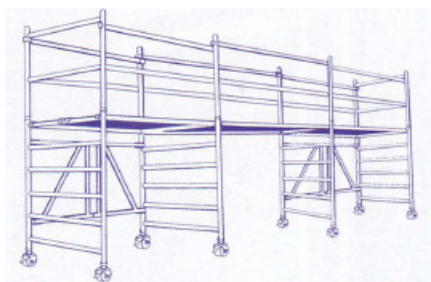

## Klappgerüst (neue Ausführung!)... Typ KL 20-20-08/17 und KL 32-20-08/17

...mit der  
grenzenlosen  
Vielfalt

**Typ KL 20-20-17** best. aus 2 Stück  
Typ KL 07-20-17, 1 Stück  
Verbindungsbühne und  
4 Stück Strebe 7,  
Arbeitsbühnenfläche  
B 1,80 x L 2,00 m,  
Gewicht 109 kg,  
Standhöhe 1,70 m

**Typ KL 32-20-17**  
best. aus 2 Stück Typ KL 13-20-17,  
1 Stück Verbindungsbühne und  
4 Stück Strebe 7,  
Arbeitsbühnenfläche  
B 3,00 x L 2,00 m,  
Gewicht 145 kg,  
Standhöhe 1,70 m

### Anwendungsbeispiele:

**Typ KL 13-20-36:**

- 1 x Klappgerüst (13-20-17)
- 1 x Klapprahmen kompl. (2-050106)
- 1 x Arbeitsbühne ohne Durchstieg (2-050101)
- 1 x Bordbrettsatz (2-050109)
- 2 x Fahrbalken 2,0 m (2-010209)
- 1 x Basisrohr 2,0 m (2-010230)
- 2 x Strebe 6 (2-050112)
- 4 x Traversenbeschläge (2-010122)
- 4 x Steckadapter (3-051603)
- 12 x Sicherungsstecker (2-010301)

**Typ KL 13-60-17 :**

- 2 x Klappgerüst KL 13-20-17
  - 2 x Verbindungsbühne (2-050115)
  - 4 x Geländerpfeosten (2-050209)
  - 3 x Strebe 1 (2-010107)
- Gleicher Aufbau auch mit Typ KL 07-20-17 möglich!