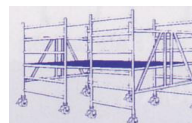

### Anwendungsbeispiele:

**Typ KL 13-20-36:**

- 1 x Klappgerüst (13-20-17)
- 1 x Klapprahmen kompl. (2-050106)
- 1 x Arbeitsbühne ohne Durchstieg (2-050101)
- 1 x Bordbrettsatz (2-050109)
- 2 x Fahrbalken 2,0 m (2-010209)
- 1 x Basisrohr 2,0 m (2-010230)
- 2 x Strebe 6 (2-050112)
- 4 x Traversenbeschläge (2-010122)
- 4 x Steckadapter (3-051603)
- 12 x Sicherungsstecker (2-010301)

**Typ KL 13-60-17 :**

- 2 x Klappgerüst KL 13-20-17
  - 2 x Verbindungsbühne (2-050115)
  - 4 x Geländerpfeosten (2-050209)
  - 3 x Strebe 1 (2-010107)
- Gleicher Aufbau auch mit Typ KL 07-20-17 möglich!