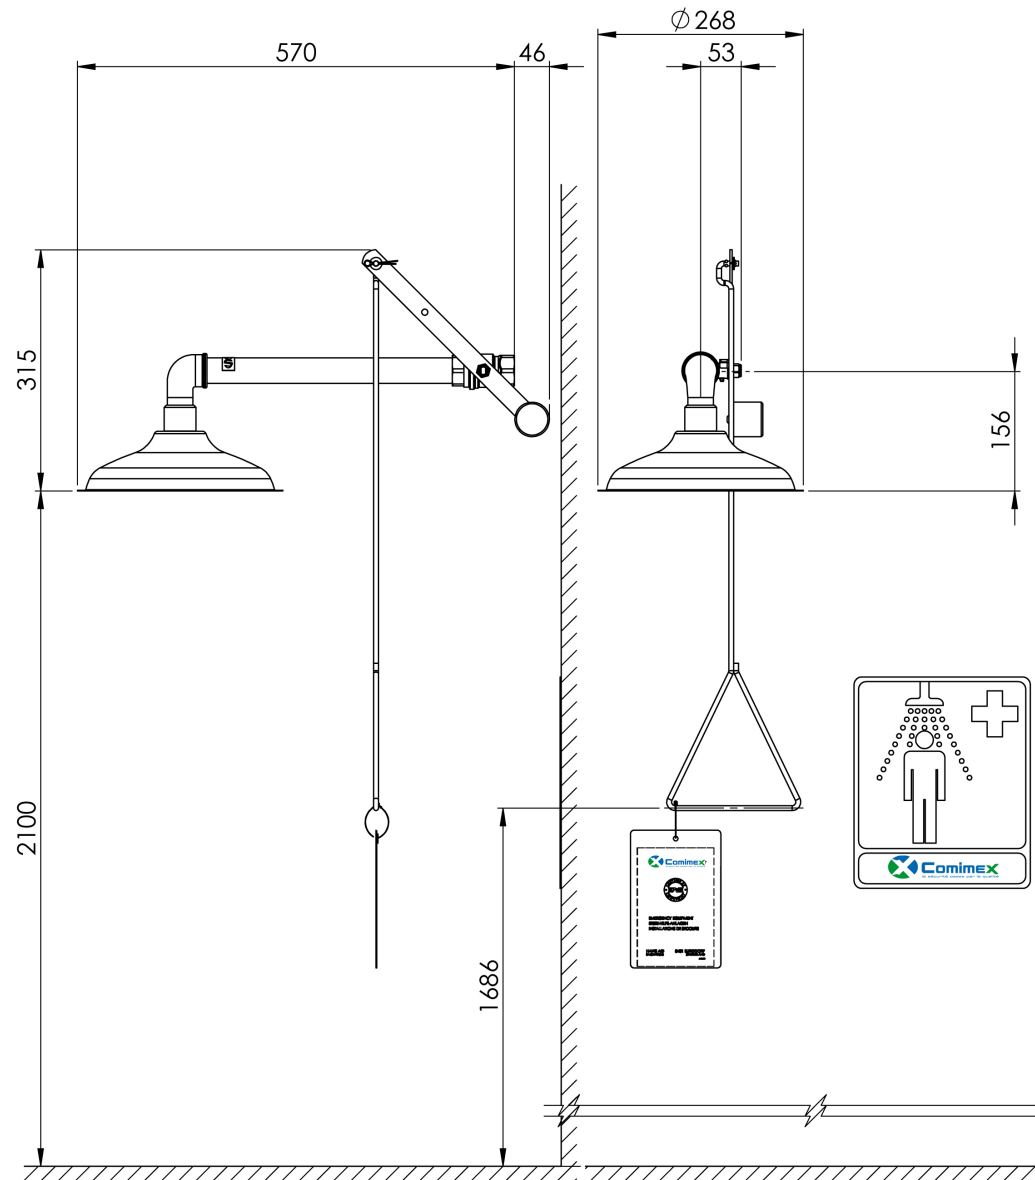

## Modèle 8133H - 8133V

### Douche murale horizontale tout inox

Pomme de douche en inox - Ø 250 mm.  
Vanne à boisseau sphérique en inox type  
"maintien à l'ouverture", commandée par trin-  
gle rigide à poignée triangulaire.

- Tuyauterie en inox
- Alimentation : Ø 1" (26x34)
- Pression d'alimentation : minimum 2 bars, 3 bars recommandés
- Matériel fourni avec panneau de signalisation normalisé AFNOR - NFX08003

EXISTE en version verticale : modèle 8133V