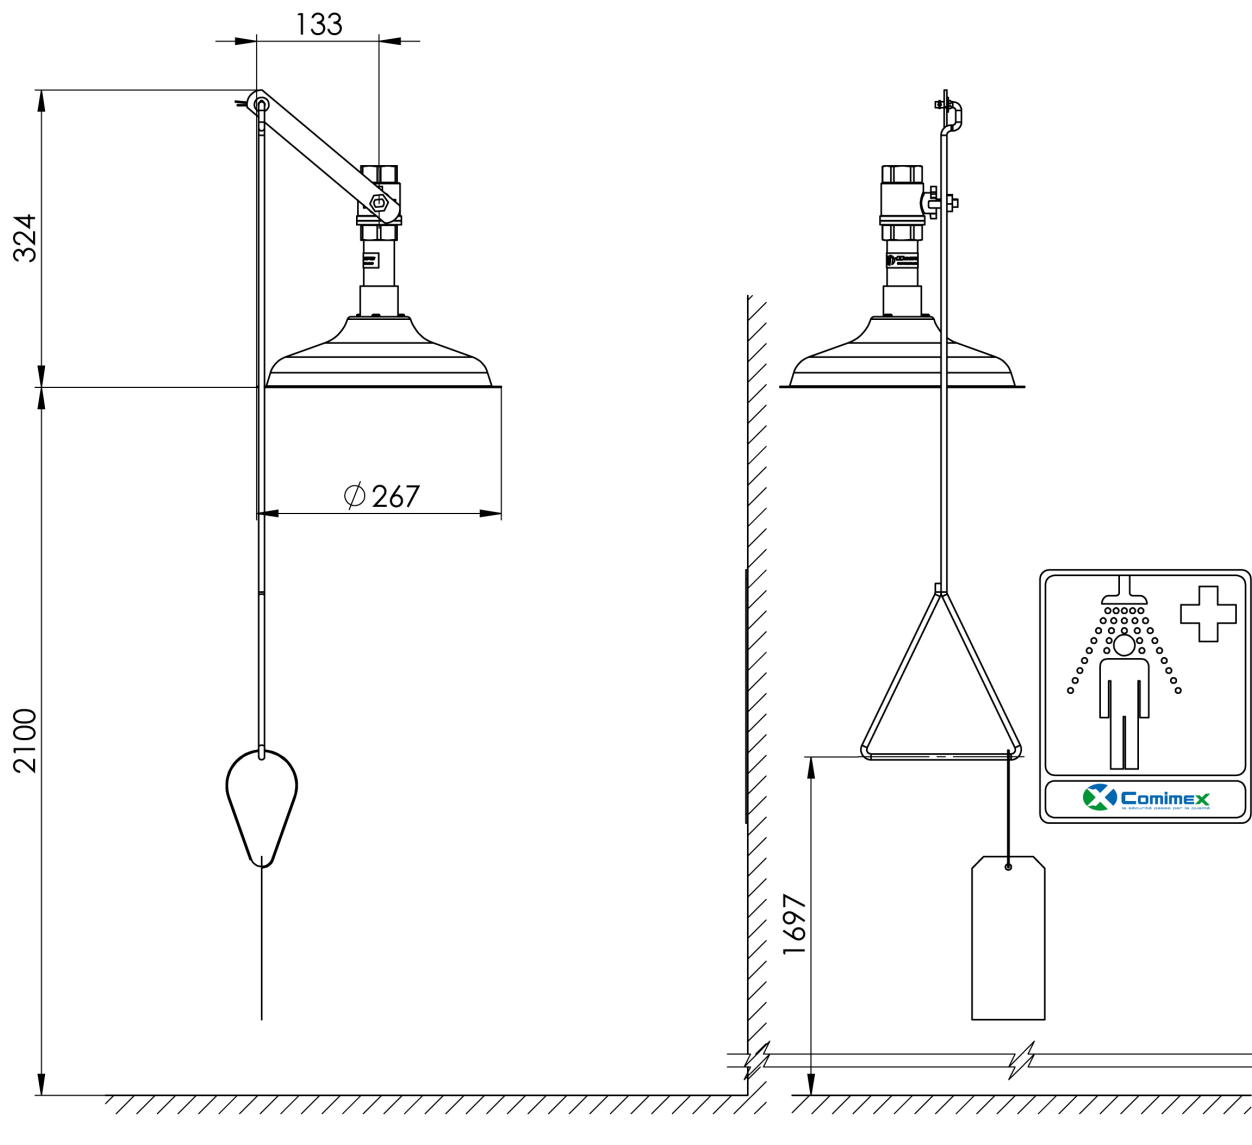

### Douche murale horizontale tout inox

Pomme de douche en inox - Ø 250 mm.  
Vanne à boisseau sphérique en inox type  
"maintien à l'ouverture", commandée par trin-  
gle rigide à poignée triangulaire.

- Tuyauterie en inox
- Alimentation : Ø 1" (26x34)
- Pression d'alimentation : minimum 2 bars, 3 bars recommandés
- Matériel fourni avec panneau de signalisation normalisé AFNOR - NFX08003

EXISTE en version verticale : modèle 8133V

Matériel fabriqué sous ISO 9001 et répondant aux normes:

- AFNOR NFX08003 (couleur)
- NF EN 15154 - 1 et 2
- ANSI-Z358-1.2004
- OSHA
- UL
- DIN 12999
- UNI-9608-4.1990
- ISO 3864

Ces dimensions peuvent varier de +/- 1/2" (12,7mm)