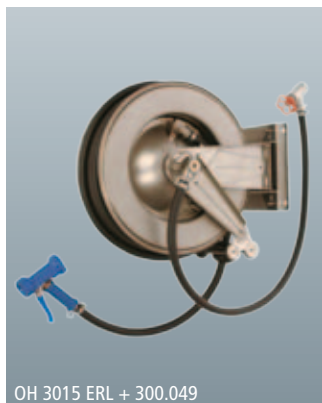

Art.-Nr.: D-5040 E da 40 m

Opzione disponibile

- Tutti gli articoli anche in acciaio V4A (Su richiesta)

D-5030 E

Feder-Rückzughaspel

Dévidoir à enroulement automatique

Avvolgitore a molla di richiamo

OH 3015 ERL + 300.049

Der Feder-Rückzughaspel aus Edelstahl V2A wird durch eine in der Haspeltrommel eingebaute Spiralfeder selbsttätig aufgerollt. Eine Arretierklinke sperrt die Drehbewegung des Haspels, wenn der Schlauch langsam zurückgelassen wird.

Im Lieferumfang enthalten

- Rückzughaspel V2A
- 10, 15, 20 oder 25 m Hochdruckschlauch
- Verbindungsschlauch
- Feuerhahn 1¼" mit Raccord
- Sprühstrahlrohr
- H/B/T: 522/368/578 mm mit fixem Wandhalter aus V2A