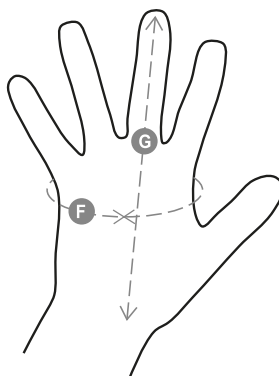

307

001472-0176

Schutzhose aus Rindspaltleder - Eigenschaften: unempfindlich, sehr strapazierfähig - Einsatzbereiche: schwere Arbeiten, geeignet bei Kontakt mit heißen Materialien und Spritzern

Zusammensetzung: RINDSPALTLEDER

Erscheinungsbild: HOSE AUS SPALTLEDER

Größen: M-L-XL-XXL-3XL

Verpackung: /1

MADE IN: MADE IN ITALY

HS CODE: 42031000

Farben

EIS

Richtige Grössenwahl

Taglie Internazionali	XS	S	M	L	XL	XXL
Taglie Numeriche	6	7	8	9	10	11
(F) - cm	15,2	17,8	20,3	22,9	25,4	27,9
(F) - in	6	7	8	9	10	11
(G) - cm	16	17,1	18,2	19,2	20,4	21,5
(G) - in	6-6½	6½-7	7-7½	7½	8	8½

Haupteinsatzgebiete