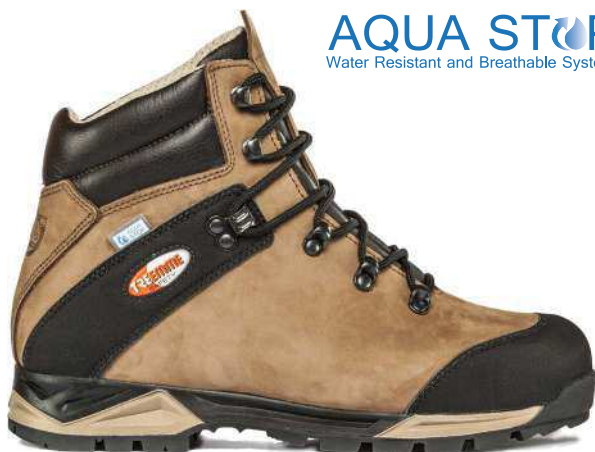

9503

AQUA STOP
Water Resistant and Breathable System

Tomaio in pelle nabuk pieno fiore;
Fodera AQUASTOP impermeabile e traspirante;
Suola RAPTOR in gomma antiscivolo;
Colore: Marrone;
Taglie: 37-48

*Premium nubuk leather upper;
Waterproof and breathable AQUASTOP lining;
RAPTOR non-slip rubber sole;
Color: Brown;
Sizes: 38-48*

CE EN 20347 O3 HRO FO SRC

502D-1502D Dachdecker

CE

Tomaio in pelle scamosciata con inserti in cordura;
Fodera traspirante;
Suola in gomma antiscivolo;
Colore: Grigio/Rosso
Taglie: 39-47

*Leather and cordura upper;
Breathable lining;
Non-slip rubber sole;
Color: Grey/red
Sizes: 39-47*

**UNI EN ISO 20347 OB E P WRU SRC (Art. 502D)
UNI EN ISO 20345 SB E P WRU SRC (Art.1502D)**

1574

CE

Tomaio in pelle scamosciata con inserti in cordura;
Fodera in maglino traspirante;
Suola SPIDER in gomma antiscivolo;
Colore: marrone/nero
Taglie: 37-50

*Leather and cordura upper;
Transpirant maglino lining;
SPIDER non-slip sole;
Color: brown/black
Sizes: 36-50*

UNI EN ISO 20345 S3 HRO SRA