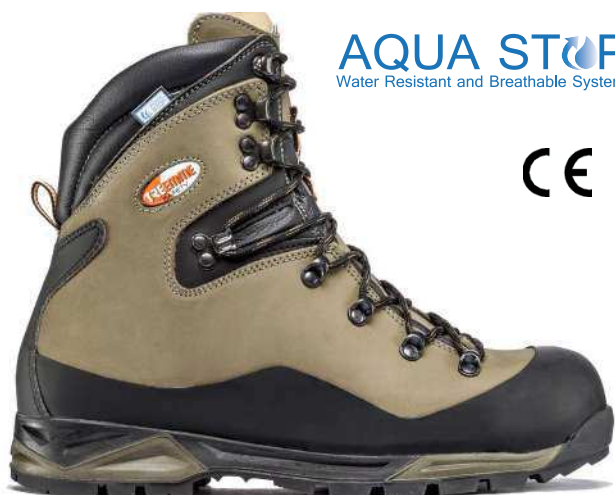

91546/2 Resia

AQUA STOP
Water Resistant and Breathable System

CE

Tomaio in pelle nabuk pieno fiore;
Fodera AQUASTOP impermeabile e traspirante;
Suola RAPTOR microleggera in gomma antiscivolo;
Colore: Verde/Nero
Taglie: 37-48

*Premium nabuk leather upper;
Waterproof and breathable AQUASTOP lining;
Non-slip microlight-rubber RAPTOR sole;
Color: Green/Black;
Sizes: 37-48*