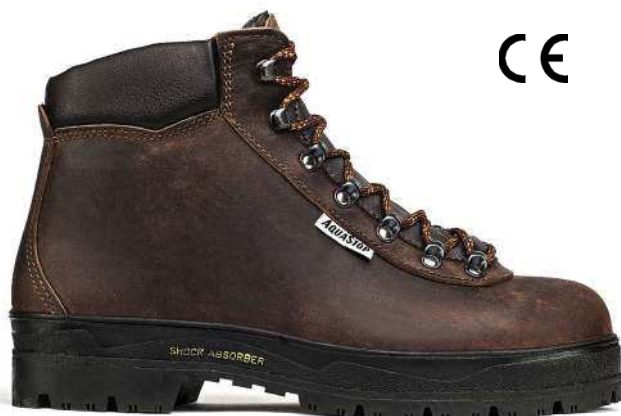

91030

AQUA STOP
Water Resistant and Breathable System

CE

Tomaio in pelle pieno fiore;
Fodera AQUASTOP impermeabile e traspirante;
Suola in gomma antiscivolo;
Colore: Marrone
Taglie: 38-48

*Premium leather upper;
Waterproof and breathable AQUASTOP lining;
Non-slip rubber sole;
Color: Brown;
Sizes: 38-48*