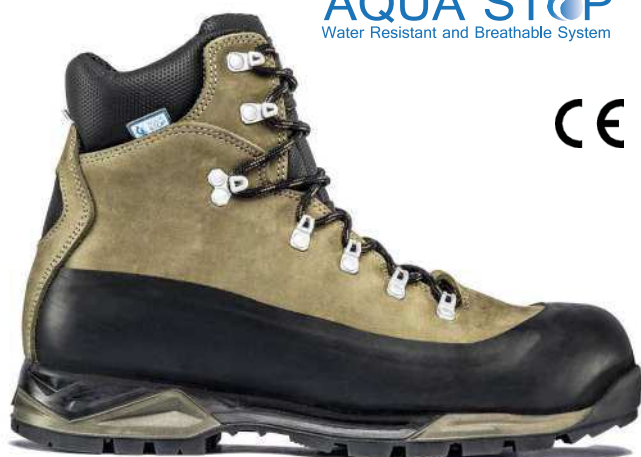

91516

AQUA STOP
Water Resistant and Breathable System

CE

Tomaio in pelle nabuk pieno fiore;
Fodera AQUASTOP impermeabile e traspirante;
Suola RAPTOR microleggera in gomma antiscivolo;
Colore: Verde/Nero
Taglie: 37-48

*Premium nubuk leather upper;
Waterproof and breathable AQUASTOP lining;
Non-slip microlight-rubber RAPTOR sole;
Color: Green/Black;
Sizes: 37-48*