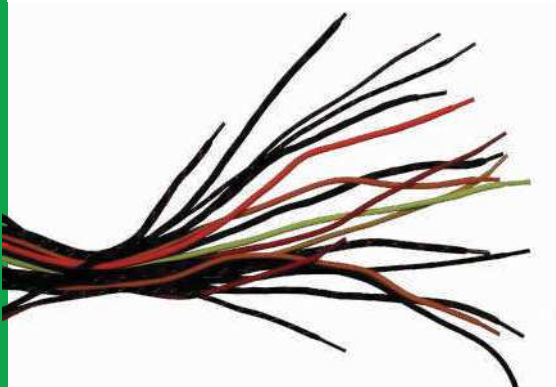

006

Lacci in vari colori e misure
Laces in various colors and sizes