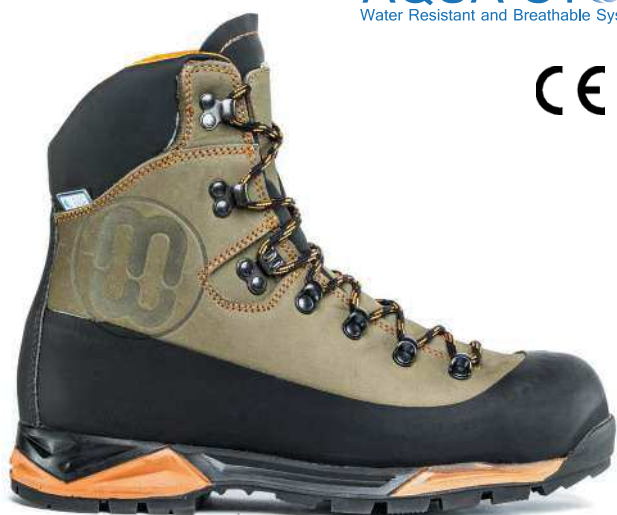

91517/1

AQUA STOP
Water Resistant and Breathable System

CE

Tomaio in pelle nabuk pieno fiore;
Fodera AQUASTOP impermeabile e traspirante;
Suola RAPTOR microleggera in gomma antiscivolo;
Colore: Verde/Nero
Taglie: 37-48

*Premium nabuk leather upper;
AQUASTOP waterproof and breathable lining;
Non-slip microlight-rubber RAPTOR sole;
Color: Green/Black;
Sizes: 37-48*