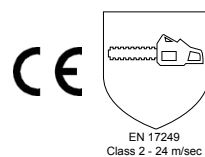

Disponibilità della versione
con ramponi rapido/Available
version quick rampon system