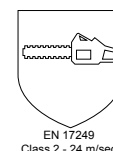

EN 17249
Class 2 - 24 m/sec