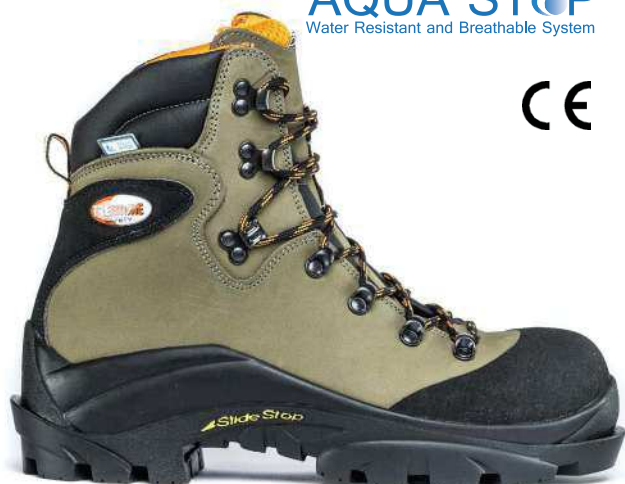

CE

Tomaio in pelle nabuk pieno fiore;
Fodera AQUASTOP impermeabile e traspirante;
Suola IBEX in gomma antiscivolo;
Colore: Verde/Nero
Taglie: 39-50

*Premium nubuk leather upper;
Waterproof and breathable AQUASTOP lining;
Non-slip rubber IBEX sole;
Color: Green/Black;
Sizes: 39-50*