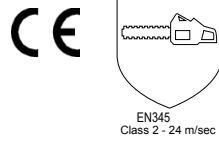

39

UNI EN 345 S3 HRO CL. 2

Pelle bovina pieno fiore idrorepellente;
Fodera in pelle;
Suola TRAIL chiodabile e ramponabile;
Colori: Marrone;
Taglie: 38-48
Peso (Kg/paio taglia 43): 2,4
Altezza (cm - taglia 43): 26,2

Bovine premium leather;
Leather lining;
TRAIL sole studdable and cramponable;
Colors: Brown;
Size: 38-48
Weight (Kg/pair size 43): 2,4
High (cm - size 43): 26,2