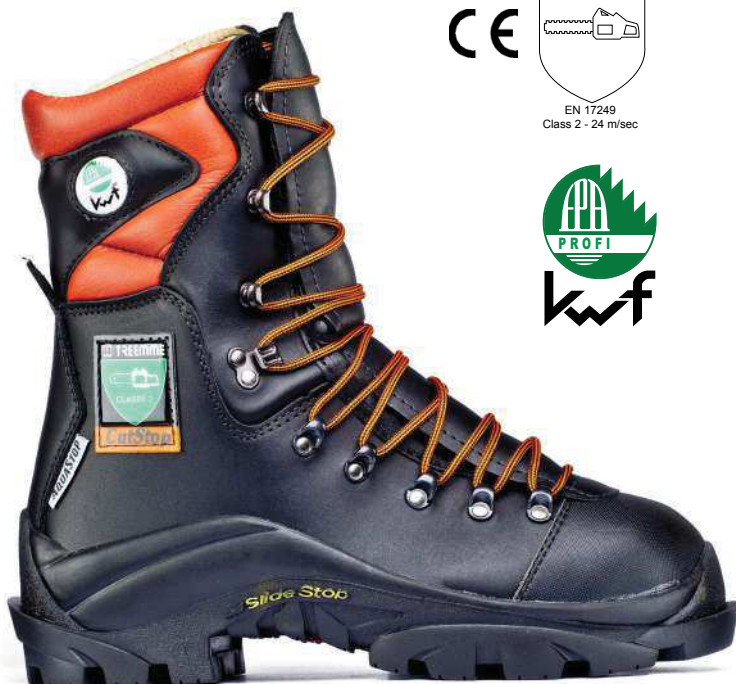

UNI EN ISO 17249:2014 A E WR WRU P FO HRO SRA CL. 2

Pelle bovina pieno fiore idrorepellente;
Fodera con membrana AQUASTOP impermeabile e
traspirante (Art.91202R);
Fodera in pelle (Art.1202R);
Suola IBEX chiodabile e ramponabile;
Colori: Nero/Arancio;
Taglie: 39-48
Peso (Kg/paio taglia 43): 2,6
Altezza (cm - taglia 43): 26,5

*Bovine premium leather;
Waterproof and breathable AQUASTOP lining (Item
91202R);
Leather lining (Item 1202R);
IBEX sole studdable and cramponable;
Colors: Black/Orange;
Size: 39-48
Weight (Kg/pair size 43): 2,6
High (cm - size 43): 26,5*