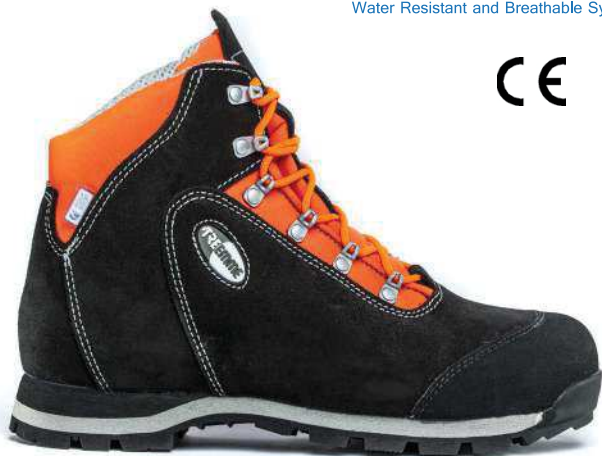

91502A/G

AQUA STOP
Water Resistant and Breathable System

CE