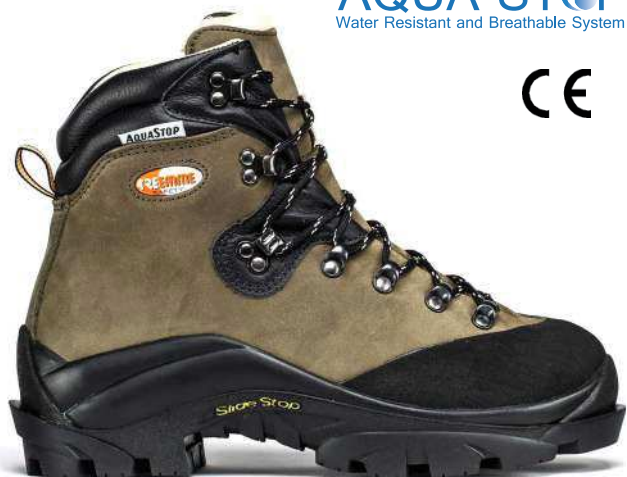

91296

AQUA STOP
Water Resistant and Breathable System

CE