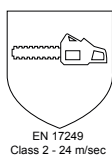

EN 17249
Class 2 - 24 m/sec

UNI EN ISO 17249:2014 A E WRU P WR CI FO HRO SRA CL. 2

Pelle bovina pieno fiore idrorepellente;
Fodera con membrana AQUASTOP impermeabile e traspirante;
Suola IBEX ramponabile;
Colori: Nero/Arancione;
Taglie: 39-47
Peso (Kg/paio taglia 43): 2,6
Altezza (cm - taglia 43): 24,7

*Bovine premium leather;
Waterproof and breathable AQUASTOP lining;
IBEX cramponable sole;
Colors: Black/Orange;
Size: 39-47
Weight (Kg/pair size 43): 2,6
High (cm - size 43): 24,7*