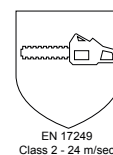

EN 17249
Class 2 - 24 m/sec