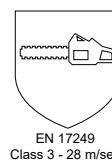

91609

AQUA STOP
Water Resistant and Breathable System

CE