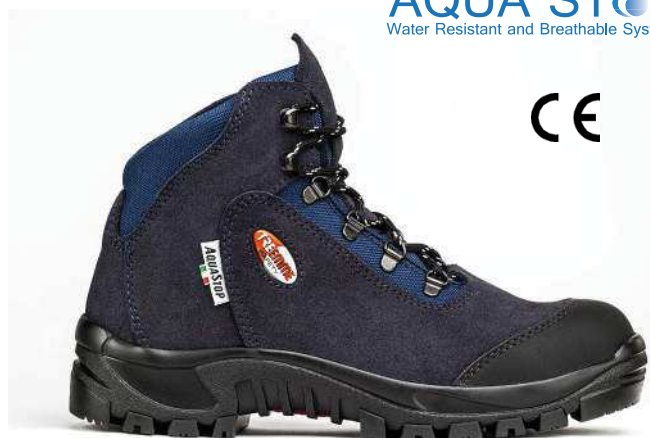

UNI EN ISO 20345 S3 WR CI HRO SRA

Tomaio in pelle scamosciata con inserti in cordura;
Fodera AQUASTOP impermeabile e traspirante;
Suola RAPTOR in gomma microleggera antiscivolo;
Colore: Verde/Nero - Grigio/Nero
Taglie: 37-48

Leather and cordura upper;
Waterproof and breathable AQUASTOP lining;
RAPTOR non-slip light sole;
Color: Green/Black - Grey/Black
Sizes: 37-48

91502

AQUA STOP
Water Resistant and Breathable System

CE

Tomaio in pelle scamosciata con inserti in cordura;
Fodera traspirante;
Suola in gomma antiscivolo;
Colore: Blue
Taglie: 37-48

Leather and cordura upper;
Breathable lining;
Non-slip rubber sole;
Color: Blue
Sizes: 37-48