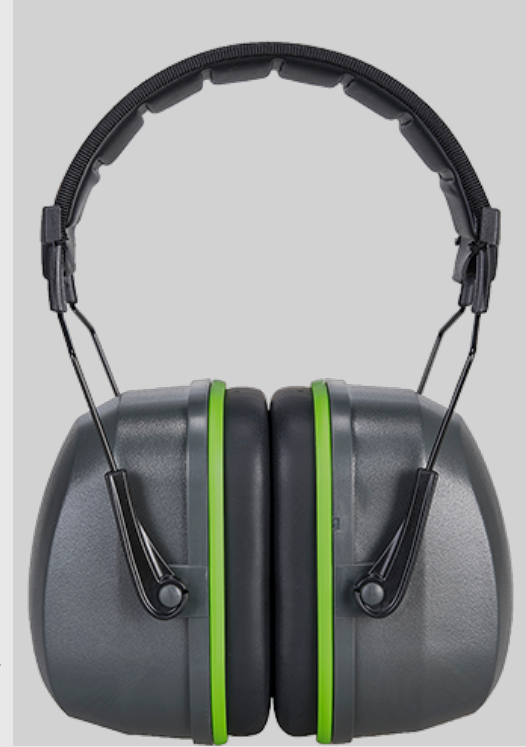

PS46 - Premium Gehörschützer

Kollektion: Kapselgehörschutz

Kollektion: PSA

Materialien: ABS , PU-Schaum, PVC

Produktinformation

Dieser Premium Gehörschützer ist unser neuestes Design. Das gepolsterte Band aus PU ist ultraleicht und bietet maximalen Komfort bei längerem Gebrauch. Modernes Styling mit zweifach verstellbaren Kapseln für eine optimale Passform. Die ausgezeichnete Dämpfungsleistung bietet einen hervorragenden Schutz gegen schädliche Geräusche.

EN 352-1 (SNR 34dB)

Kapselgehörschutz

Das PW Gehörschutz Sortiment umfasst PPE mit verschiedenen Geräuschkämmungen, abgestimmt auf die verschiedensten Arbeitsbedingungen. Sie bieten den besten Schutz, ohne den Träger zu isolieren. Neue Modelle und Farben an Gehörschutzkapseln ermöglichen eine individuelle Wahl. Eine erweiterte Palette an Gehörschutzstöpseln, macht unsere heutige Kollektion wettbewerbsfähiger

PSA

Die Portwest Kopfschutzkollektion hat die aktuellsten Standards, um ein Höchstmaß an Schutz zu bieten. Darüber hinaus bietet sie leichte und komfortable PSA, ein angenehmes Tragen auch bei langer Einsatzzeit. Ihre Sicherheit ist unser Auftrag.

Funktionen

- CE-CAT III
- Leicht und robust
- Einstellbare Dual Pin-System bietet mehrere Positionierungen für eine bessere Passform
- Gepolsterte Kopfbügel für Komfort
- Verkaufsverpackung als Präsentationsunterstützung
- Individuelle Verpackung für Verkaufsautomaten
- SNR 34dB Dämpfungspegel