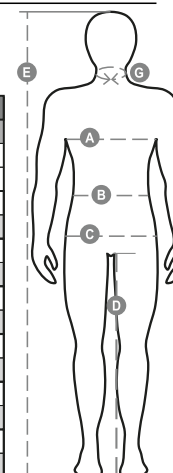

Richtige Grössenwahl

International Sizes	XXS		XS		S		M		L		XL		XXL		3XL		4XL		5XL	
IT - DE	36	38	40	42	44	46	48	50	52	54	56	58	60	62	64	66	68	70	72	74
FR - ES	32	34	36	38	40	42	44	46	48	50	52	54	56	58	60	62	64	66	68	70
UK	29	30	31	33	34	36	38	39	41	42	44	46	47	48	50	52	53	55	56	58
(G) - cm	37	37	38	38	39	39	40	40	41	41	42,5	42,5	44	44	45	45	46	46	47	47
(G) - in	14½	14½	15	15	15½	15½	15¾	15¾	16	16	16¾	16¾	17¼	17¼	17¾	17¾	18	18	18½	18½
(A) - cm	72	76	80	84	88	92	96	100	104	108	112	116	120	124	128	132	136	140	144	148
(A) - in	28	30	31	33	34	36	38	39	41	42	44	46	47	48	50	52	53	55	56	58
(B) - cm	64	68	72	74	76	80	84	88	92	96	100	104	108	112	116	120	124	128	132	136
(B) - in	25	27	28	29	30	32	33	34	36	38	40	41	43	45	46	48	49	51	52	54
(C) - cm	80	84	88	90	92	96	100	104	108	112	116	120	124	128	132	136	140	144	148	152
(C) - in	31	33	34	35	36	38	39	41	42	44	46	47	49	50	52	53	55	56	58	59
(D) - cm	82	82	84	84	85	85	86	86	87	87	88	88	88	88	88	88	89	89	89	89
(D) - in	32	32	33	33	33	33	33	33	34	34	34	34	34	34	34	34	35	35	35	35
(E) - cm					170/181				175/187				175/189							
(E) - in					67/71				69/73				69/75