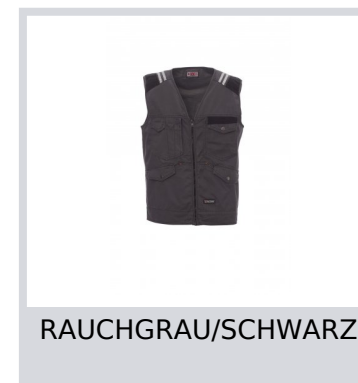

TUCSON

000317-0064

Zweifarbige Herren-Weste mit Reißverschluss aus Kunststoff, Weitenregulierung der Taille mit Knopf, drei Vordertaschen mit LOCK SYSTEM, davon zwei im Känguruschnitt mit Patte und Metallknopf, abtrennbarem und verschließbarem Ausweisfach, einer multifunktionalen Brusttasche, Reflexstreifen auf den Schultern, tailliertem Schnitt im Jeans-Design

Zusammensetzung: 100% BAUMWOLLE

Erscheinungsbild: TWILL BAUMWOLLE

Gewicht: 250 GR/MQ

Größen: S-M-L-XL-XXL-3XL

Verpackung: 1/20

MADE IN: MADE IN CHINA

HS CODE: 62113290

Farben

Richtige Grössenwahl

International Sizes	XXS		XS		S		M		L		XL		XXL		3XL		4XL		5XL	
IT - DE	36	38	40	42	44	46	48	50	52	54	56	58	60	62	64	66	68	70	72	74
FR - ES	32	34	36	38	40	42	44	46	48	50	52	54	56	58	60	62	64	66	68	70
UK	29	30	31	33	34	36	38	39	41	42	44	46	47	48	50	52	53	55	56	58
(G) - cm	37	37	38	38	39	39	40	40	41	41	42,5	42,5	44	44	45	45	46	46	47	47
(G) - in	14½	14½	15	15	15½	15½	15¾	15¾	16	16	16¾	16¾	17¼	17¼	17¾	17¾	18	18	18½	18½
(A) - cm	72	76	80	84	88	92	96	100	104	108	112	116	120	124	128	132	136	140	144	148
(A) - in	28	30	31	33	34	36	38	39	41	42	44	46	47	48	50	52	53	55	56	58
(B) - cm	64	68	72	74	76	80	84	88	92	96	100	104	108	112	116	120	124	128	132	136
(B) - in	25	27	28	29	30	32	33	34	36	38	40	41	43	45	46	48	49	51	52	54
(C) - cm	80	84	88	90	92	96	100	104	108	112	116	120	124	128	132	136	140	144	148	152
(C) - in	31	33	34	35	36	38	39	41	42	44	46	47	49	50	52	53	55	56	58	59
(D) - cm	82	82	84	84	85	85	86	86	87	87	88	88	88	88	88	88	89	89	89	89
(D) - in	32	32	33	33	33	33	33	33	34	34	34	34	34	34	34	34	35	35	35	35
(E) - cm					170/181				175/187				175/189							
(E) - in					67/71				69/73				69/75							

Pflegeanleitung

Zertifizierungen