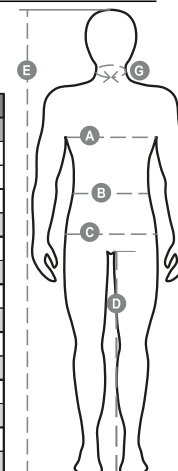

# WORKER WINTER

001079-0082

Unisex-Winterhose, seitlich dehnbarer Bund und Gürtelschlaufen, Hosenschlitz mit Reißverschluss und Knopf aus Kunststoff, 2 klassisch geschnittene Vordertaschen, 1 Seitentasche mit LOCK SYSTEM, 1 Zollstocktasche, 1 offene Gesäßtasche und 1 mit Patte und Klettverschluss, Einsätze und Nähte in Kontrastfarbe, Reflexstreifen auf der Gesäßtasche, Doppelnähte.

**Zusammensetzung:** 100% BAUMWOLLE

**Erscheinungsbild:** GEKÄMMTER SATIN

**Gewicht:** 350 GR/MQ

**Größen:** XS-S-M-L-XL-XXL-3XL-4XL-5XL

**Verpackung:** 1/20

**MADE IN:** MADE IN PAKISTAN

**HS CODE:** 62034211

## Richtige Grössenwahl

International Sizes	XXS		XS		S		M		L		XL		XXL		3XL		4XL		5XL	
IT - DE	36	38	40	42	44	46	48	50	52	54	56	58	60	62	64	66	68	70	72	74
FR - ES	32	34	36	38	40	42	44	46	48	50	52	54	56	58	60	62	64	66	68	70
UK	29	30	31	33	34	36	38	39	41	42	44	46	47	48	50	52	53	55	56	58
<b>(G) - cm</b>	37	37	38	38	39	39	40	40	41	41	42,5	42,5	44	44	45	45	46	46	47	47
<b>(G) - in</b>	14½	14½	15	15	15½	15½	15¾	15¾	16	16	16¾	16¾	17¼	17¼	17¾	17¾	18	18	18½	18½
<b>(A) - cm</b>	72	76	80	84	88	92	96	100	104	108	112	116	120	124	128	132	136	140	144	148
<b>(A) - in</b>	28	30	31	33	34	36	38	39	41	42	44	46	47	48	50	52	53	55	56	58
<b>(B) - cm</b>	64	68	72	74	76	80	84	88	92	96	100	104	108	112	116	120	124	128	132	136
<b>(B) - in</b>	25	27	28	29	30	32	33	34	36	38	40	41	43	45	46	48	49	51	52	54
<b>(C) - cm</b>	80	84	88	90	92	96	100	104	108	112	116	120	124	128	132	136	140	144	148	152
<b>(C) - in</b>	31	33	34	35	36	38	39	41	42	44	46	47	49	50	52	53	55	56	58	59
<b>(D) - cm</b>	82	82	84	84	85	85	86	86	87	87	88	88	88	88	88	88	89	89	89	89
<b>(D) - in</b>	32	32	33	33	33	33	33	33	34	34	34	34	34	34	34	34	35	35	35	35
<b>(E) - cm</b>	170/181				175/187				175/189											
<b>(E) - in</b>	67/71				69/73				69/75											