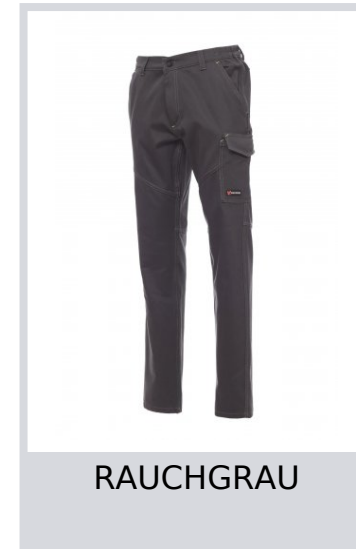

WORKER WINTER

001079-0082

Unisex-Winterhose, seitlich dehnbarer Bund und Gürtelschlaufen, Hosenschlitz mit Reißverschluss und Knopf aus Kunststoff, 2 klassisch geschnittene Vordertaschen, 1 Seitentasche mit LOCK SYSTEM, 1 Zollstocktasche, 1 offene Gesäßtasche und 1 mit Patte und Klettverschluss, Einsätze und Nähte in Kontrastfarbe, Reflexstreifen auf der Gesäßtasche, Doppelnähte.

Zusammensetzung: 100% BAUMWOLLE

Erscheinungsbild: GEKÄMMTER SATIN

Gewicht: 350 GR/MQ

Größen: XS-S-M-L-XL-XXL-3XL-4XL-5XL

Verpackung: 1/20

MADE IN: MADE IN PAKISTAN

HS CODE: 62034211

Farben

Richtige Grössenwahl

International Sizes	XXS		XS		S		M		L		XL		XXL		3XL		4XL		5XL	
IT - DE	36	38	40	42	44	46	48	50	52	54	56	58	60	62	64	66	68	70	72	74
FR - ES	32	34	36	38	40	42	44	46	48	50	52	54	56	58	60	62	64	66	68	70
UK	29	30	31	33	34	36	38	39	41	42	44	46	47	48	50	52	53	55	56	58
(G) - cm	37	37	38	38	39	39	40	40	41	41	42,5	42,5	44	44	45	45	46	46	47	47
(G) - in	14½	14½	15	15	15½	15½	15¾	15¾	16	16	16¾	16¾	17¼	17¼	17¾	17¾	18	18	18½	18½
(A) - cm	72	76	80	84	88	92	96	100	104	108	112	116	120	124	128	132	136	140	144	148
(A) - in	28	30	31	33	34	36	38	39	41	42	44	46	47	48	50	52	53	55	56	58
(B) - cm	64	68	72	74	76	80	84	88	92	96	100	104	108	112	116	120	124	128	132	136
(B) - in	25	27	28	29	30	32	33	34	36	38	40	41	43	45	46	48	49	51	52	54
(C) - cm	80	84	88	90	92	96	100	104	108	112	116	120	124	128	132	136	140	144	148	152
(C) - in	31	33	34	35	36	38	39	41	42	44	46	47	49	50	52	53	55	56	58	59
(D) - cm	82	82	84	84	85	85	86	86	87	87	88	88	88	88	88	88	89	89	89	89
(D) - in	32	32	33	33	33	33	33	33	34	34	34	34	34	34	34	34	35	35	35	35
(E) - cm	170/181				175/187				175/189											
(E) - in	67/71				69/73				69/75											

Pflegeanleitung

Zertifizierungen