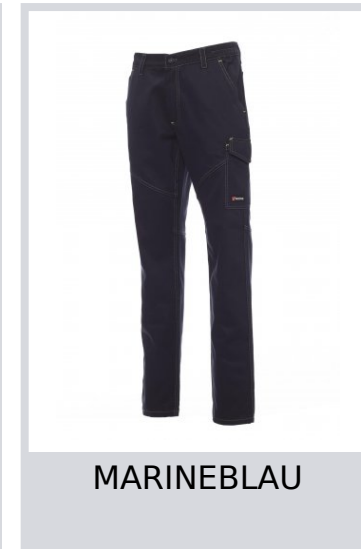

WORKER WINTER

001079-0082

Unisex-Winterhose, seitlich dehnbarer Bund und Gürtelschlaufen, Hosenschlitz mit Reißverschluss und Knopf aus Kunststoff, 2 klassisch geschnittene Vordertaschen, 1 Seitentasche mit LOCK SYSTEM, 1 Zollstocktasche, 1 offene Gesäßtasche und 1 mit Patte und Klettverschluss, Einsätze und Nähte in Kontrastfarbe, Reflexstreifen auf der Gesäßtasche, Doppelnähte.

Zusammensetzung: 100% BAUMWOLLE

Erscheinungsbild: GEKÄMMTER SATIN

Gewicht: 350 GR/MQ

Größen: XS-S-M-L-XL-XXL-3XL-4XL-5XL

Verpackung: 1/20

MADE IN: MADE IN PAKISTAN

HS CODE: 62034211

Farben

Richtige Grössenwahl

International Sizes	XXS		XS		S		M		L		XL		XXL		3XL		4XL		5XL	
IT - DE	36	38	40	42	44	46	48	50	52	54	56	58	60	62	64	66	68	70	72	74
FR - ES	32	34	36	38	40	42	44	46	48	50	52	54	56	58	60	62	64	66	68	70
UK	29	30	31	33	34	36	38	39	41	42	44	46	47	48	50	52	53	55	56	58
(G) - cm	37	37	38	38	39	39	40	40	41	41	42,5	42,5	44	44	45	45	46	46	47	47
(G) - in	14½	14½	15	15	15½	15½	15¾	15¾	16	16	16¾	16¾	17¼	17¼	17¾	17¾	18	18	18½	18½
(A) - cm	72	76	80	84	88	92	96	100	104	108	112	116	120	124	128	132	136	140	144	148
(A) - in	28	30	31	33	34	36	38	39	41	42	44	46	47	48	50	52	53	55	56	58
(B) - cm	64	68	72	74	76	80	84	88	92	96	100	104	108	112	116	120	124	128	132	136
(B) - in	25	27	28	29	30	32	33	34	36	38	40	41	43	45	46	48	49	51	52	54
(C) - cm	80	84	88	90	92	96	100	104	108	112	116	120	124	128	132	136	140	144	148	152
(C) - in	31	33	34	35	36	38	39	41	42	44	46	47	49	50	52	53	55	56	58	59
(D) - cm	82	82	84	84	85	85	86	86	87	87	88	88	88	88	88	88	89	89	89	89
(D) - in	32	32	33	33	33	33	33	33	34	34	34	34	34	34	34	34	35	35	35	35
(E) - cm	170/181				175/187				175/189											
(E) - in	67/71				69/73				69/75											

Pflegeanleitung

Zertifizierungen