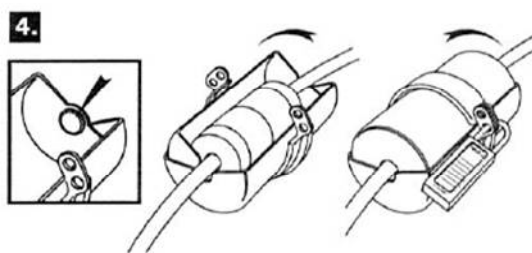

Consignation de prises électriques – 487/488

Le dispositif de consignation de prises électriques permet d'emprisonner la prise de courant afin de prévenir de branchement accidentel.

- ✓ Le dispositif de consignation de prises électriques emprisonne la prise de courant afin d'empêcher tous branchements accidentels
- ✓ Deux tailles de dispositifs pour une meilleure adaptabilité
- ✓ Dispositif de taille compacte facile à stocker
- ✓ Possibilité de verrouiller le dispositif par 2 cadenas de consignation, et plus grâce à un morillon
- ✓ Étiquettes « Danger » permanentes et réinscriptible à haute visibilité en Français, Anglais et Espagnol permettent l'identification de l'employé, de l'équipe de travail ou du département

Les caractéristiques techniques

- Corps en plastique **Xenoy®** thermoplastique
- Résistance à des températures comprises entre -47°C et 177°C
- Résistance aux chocs de températures
- Résistance aux produits chimiques
- Résistance à la corrosion
- Stable face aux U.V
- Fonctionne avec des prises de électrique de 110V, 220V, 550V