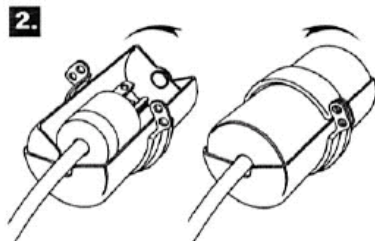

Consignation de prises électriques – 487/488

Le dispositif de consignation de prises électriques permet d'emprisonner la prise de courant afin de prévenir de branchement accidentel.

- ✓ Le dispositif de consignation de prises électriques emprisonne la prise de courant afin d'empêcher tous branchements accidentels
- ✓ Deux tailles de dispositifs pour une meilleure adaptabilité
- ✓ Dispositif de taille compacte facile à stocker
- ✓ Possibilité de verrouiller le dispositif par 2 cadenas de consignation, et plus grâce à un morillon
- ✓ Étiquettes « Danger » permanentes et réinscriptible à haute visibilité en Français, Anglais et Espagnol permettent l'identification de l'employé, de l'équipe de travail ou du département

Les caractéristiques techniques

- Corps en plastique **Xenoy®** thermoplastique
- Résistance à des températures comprises entre -47°C et 177°C
- Résistance aux chocs de températures
- Résistance aux produits chimiques
- Résistance à la corrosion
- Stable face aux U.V
- Fonctionne avec des prises de électrique de 110V, 220V, 550V