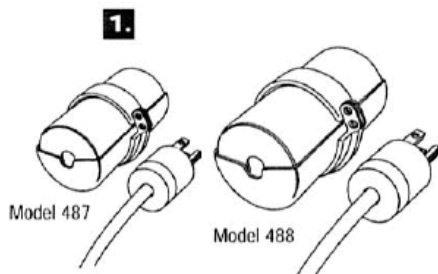

Consignation de prises électriques – 487/488

Le dispositif de consignation de prises électriques permet d'emprisonner la prise de courant afin de prévenir de branchement accidentel.

- ✓ Le dispositif de consignation de prises électriques emprisonne la prise de courant afin d'empêcher tous branchements accidentels
- ✓ Deux tailles de dispositifs pour une meilleure adaptabilité
- ✓ Dispositif de taille compacte facile à stocker
- ✓ Possibilité de verrouiller le dispositif par 2 cadenas de consignation, et plus grâce à un morillon
- ✓ Étiquettes « Danger » permanentes et réinscriptible à haute visibilité en Français, Anglais et Espagnol permettent l'identification de l'employé, de l'équipe de travail ou du département

Les caractéristiques techniques

- Corps en plastique **Xenoy®** thermoplastique
- Résistance à des températures comprises entre -47°C et 177°C
- Résistance aux chocs de températures
- Résistance aux produits chimiques
- Résistance à la corrosion
- Stable face aux U.V
- Fonctionne avec des prises de électrique de 110V, 220V, 550V