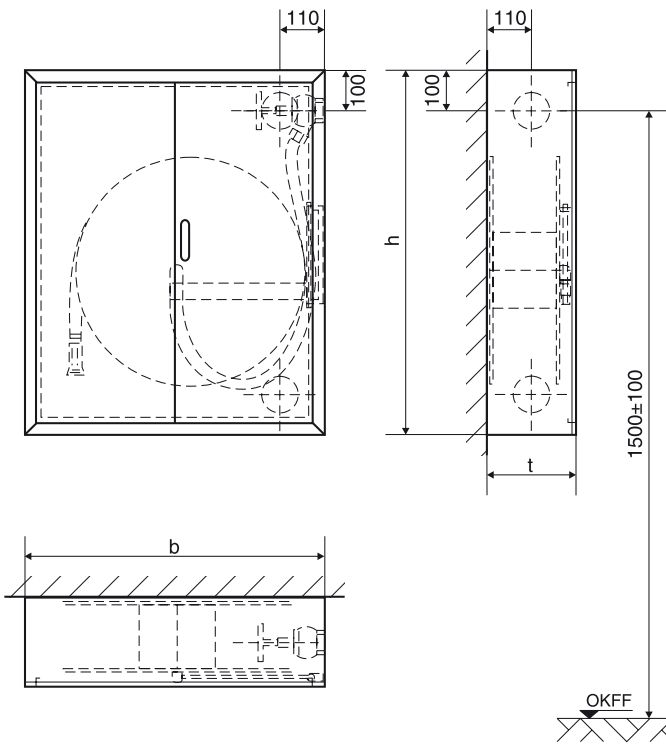

Aufputz | Apparent | A parete