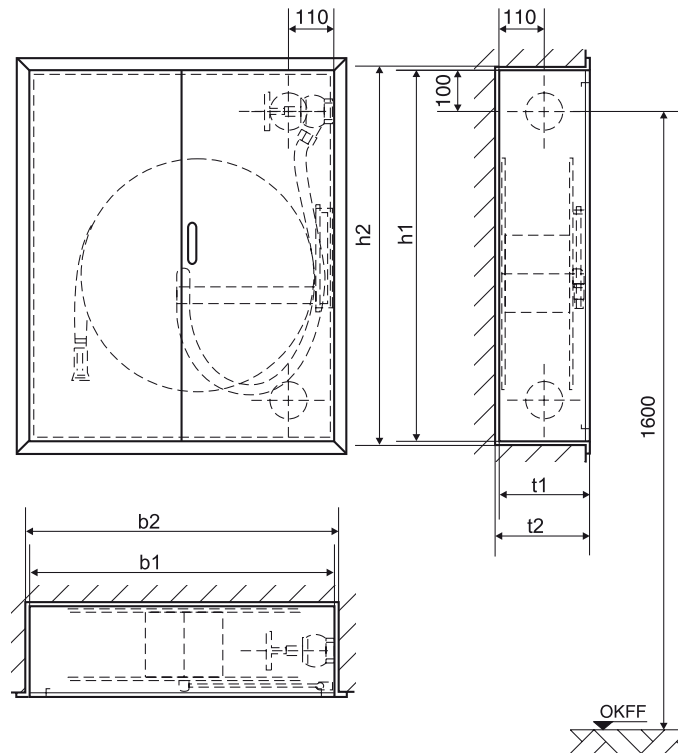

Unterputz | Encastré | Incassata

Ihr K.A.B.-Vertriebspartner | Votre distributeur K.A.B. | Il Vostro Partner di vendita K.A.B.:

K.A. Blöchliger AG | GLORIA (Schweiz) | Widmenhalde 11 | 8953 Dietikon
Tel.: +41 (0)44 752 32 31 | Fax: +41 (0)44 752 32 20 | www.k-a-b.ch | info@k-a-b.ch

Maximale Produktqualität. Für Ihre Sicherheit. Für Ihr Leben.
Qualité maximale. Pour votre sécurité. Pour votre vie.
Massima qualità produttiva. Per la Vostra sicurezza. Per la Vostra vita.

D04/07/2013 | Änderungen vorbehalten | Sous réserve de modification | Con riserva di modifiche